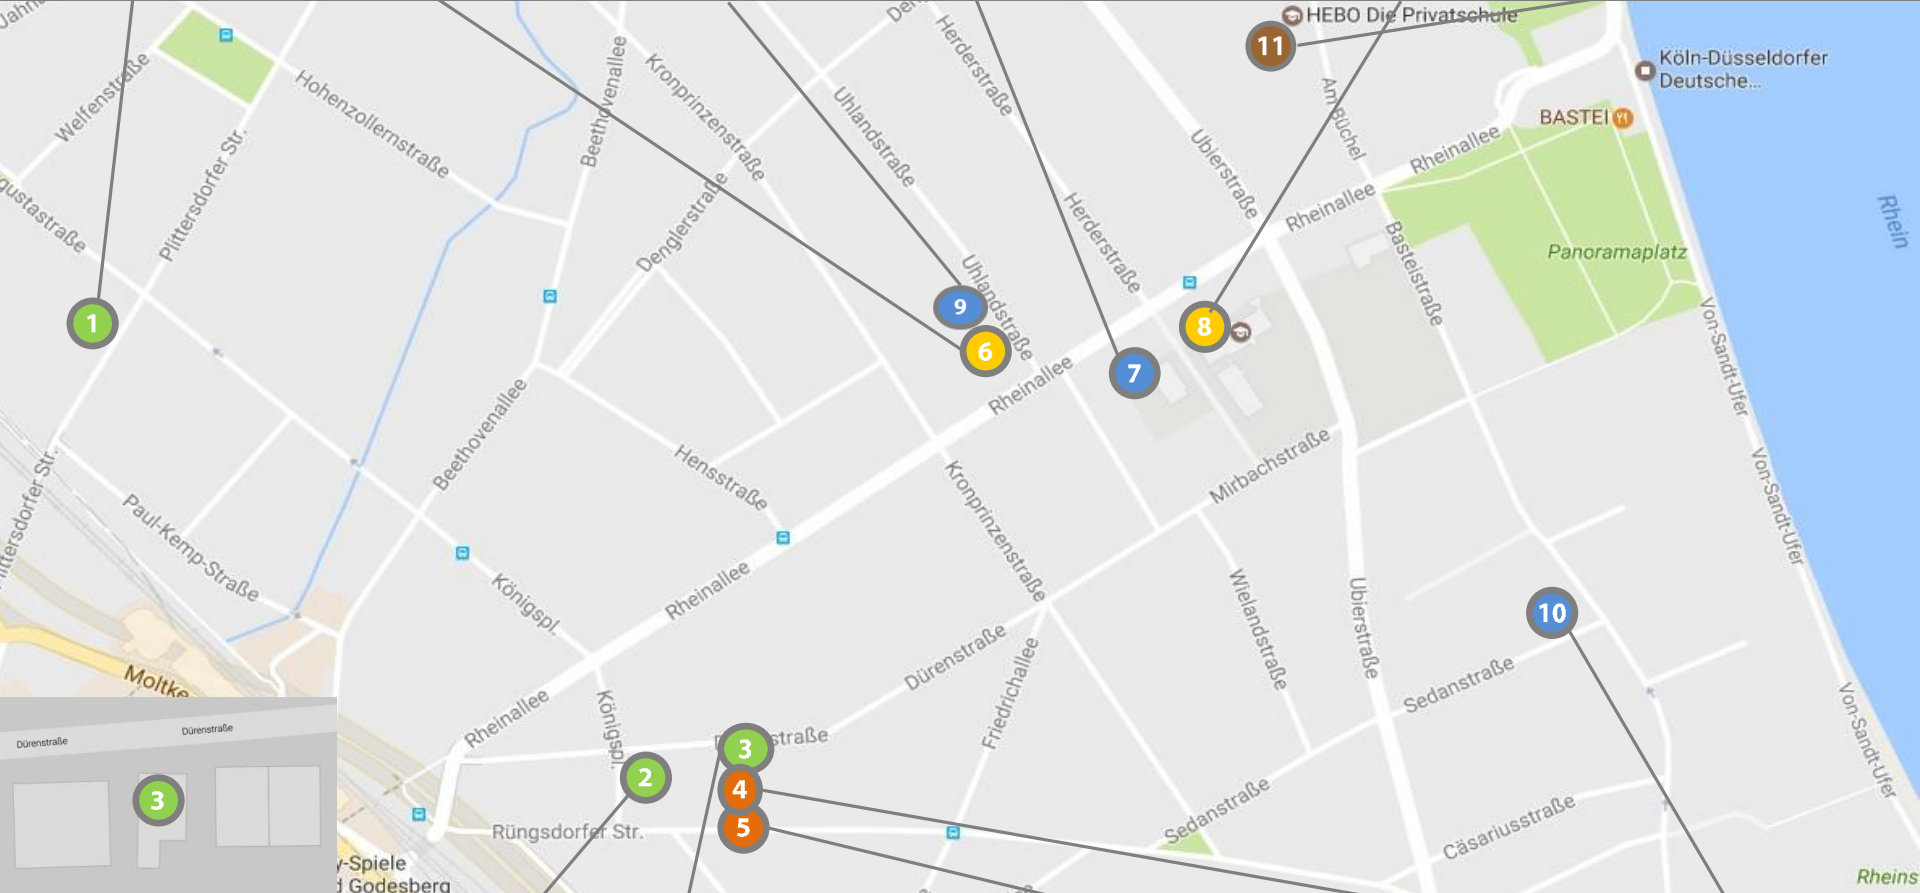

1 Hessenhaus 6 BeWo 9 Kamerun 7 Rheinallee 8 Oberstufe 11 HEBO

2 Königshaus 3 Dürenhaus 5 Verwaltung 4 Freizeithaus 10 Luisenhaus

1 Hessenhaus
 Plittersdorfer Straße 37-39
 53173 Bonn
 0228 / 90 90 280

2 Königshaus
 Königsplatz 23
 53173 Bonn
 0228 / 350 38 54

3 Dürenhaus
 Dürenstraße 32
 53173 Bonn
 0228 / 90 90 09 90

4 Freizeithaus
 Rüngsdorfer Straße 17
 53173 Bonn

5 Internatsverwaltung
 Rüngsdorfer Straße 17
 53173 Bonn
 0228 / 90 90 64 0

6 BeWo
 Umlandstraße 48
 53173 Bonn
 0228 / 22 788 618